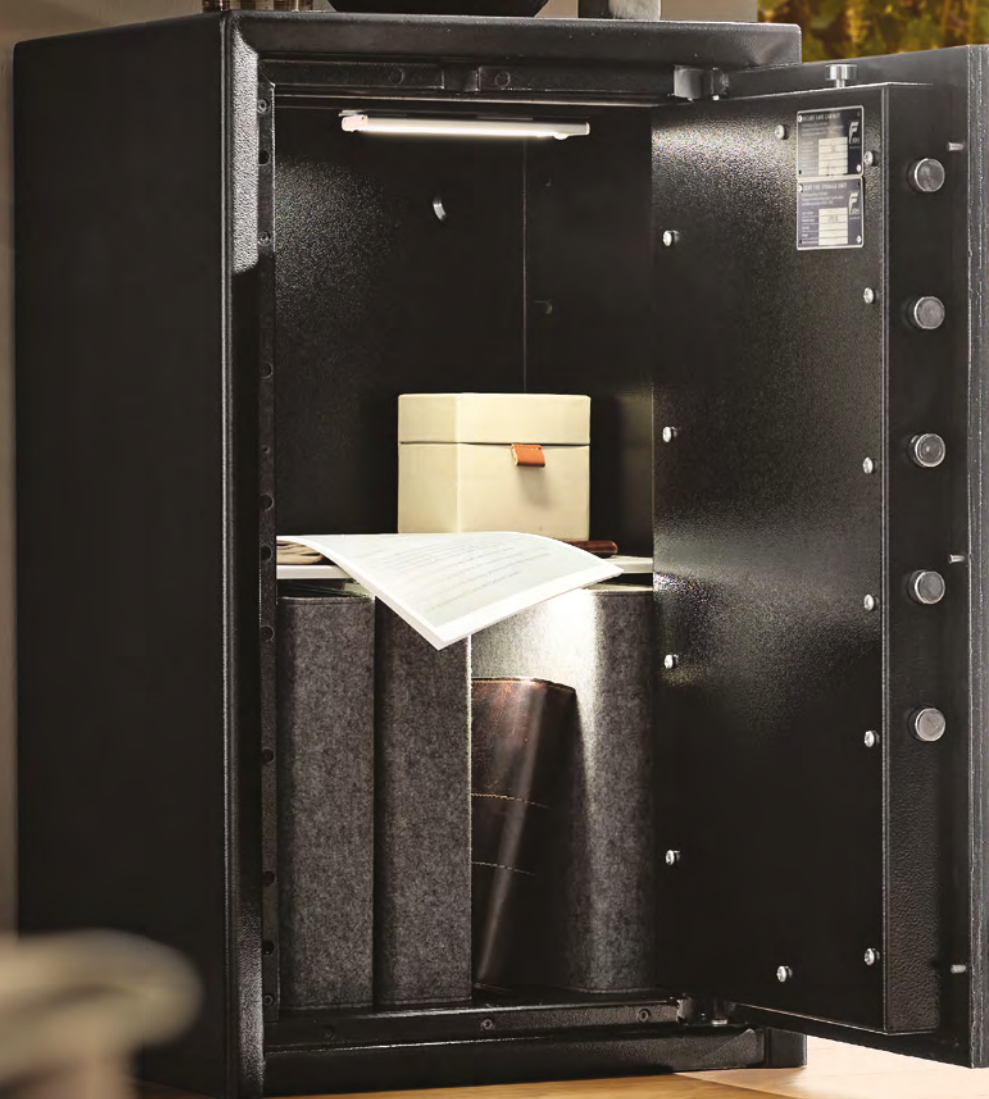

PROFI

**Nová řada trezorů
s certifikovanou ochranou
proti vloupání a požáru**