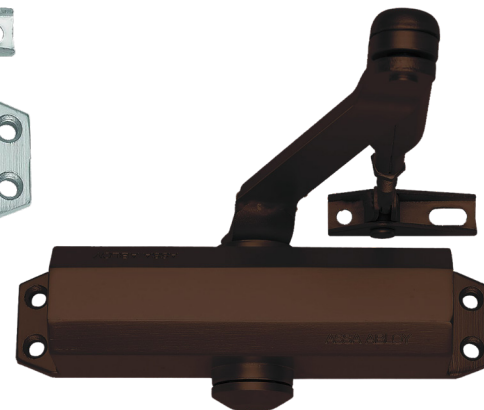

MEGA VÝPRODEJ

zavírač ASSA ABLOY DC110

2024-05-10

-25%

Hmotnost dveří: max. 80kg
Šířka dveří: max. 110cm

BÍLÁ - obj. číslo: 016117

STŘÍBRNÁ - obj. číslo: 016116

HNĚDÁ - obj. číslo: 016118