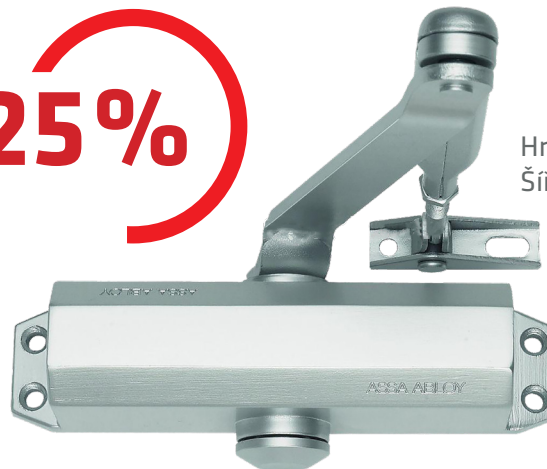

MEGA VÝPRODEJ

zavírač ASSA ABLOY DC110

2024-05-10

-25%

Hmotnost dveří: max. 80kg
Šířka dveří: max. 110cm

BÍLÁ - obj. číslo: 016117

STŘÍBRNÁ - obj. číslo: 016116

HNĚDÁ - obj. číslo: 016118