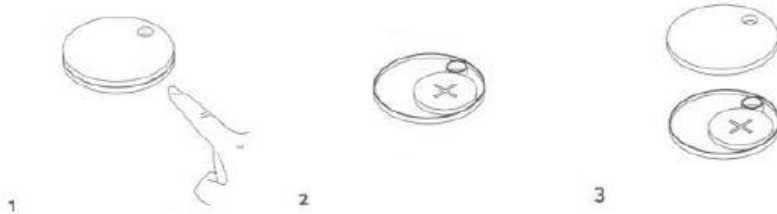

Chipolo Classic

1. Do mezery na boku Chipola zasuněte malý nástroj nebo použijte nehet a opatrně zařízení otevřete.
2. Vyměňte baterii za novou baterii (knoflíková baterie CR2025). Kladný pól (+) umístěte směrem nahoru.
3. Chipolo zavřete umístěním obou částí tak, aby se horní otvory přívěšku překrývaly.