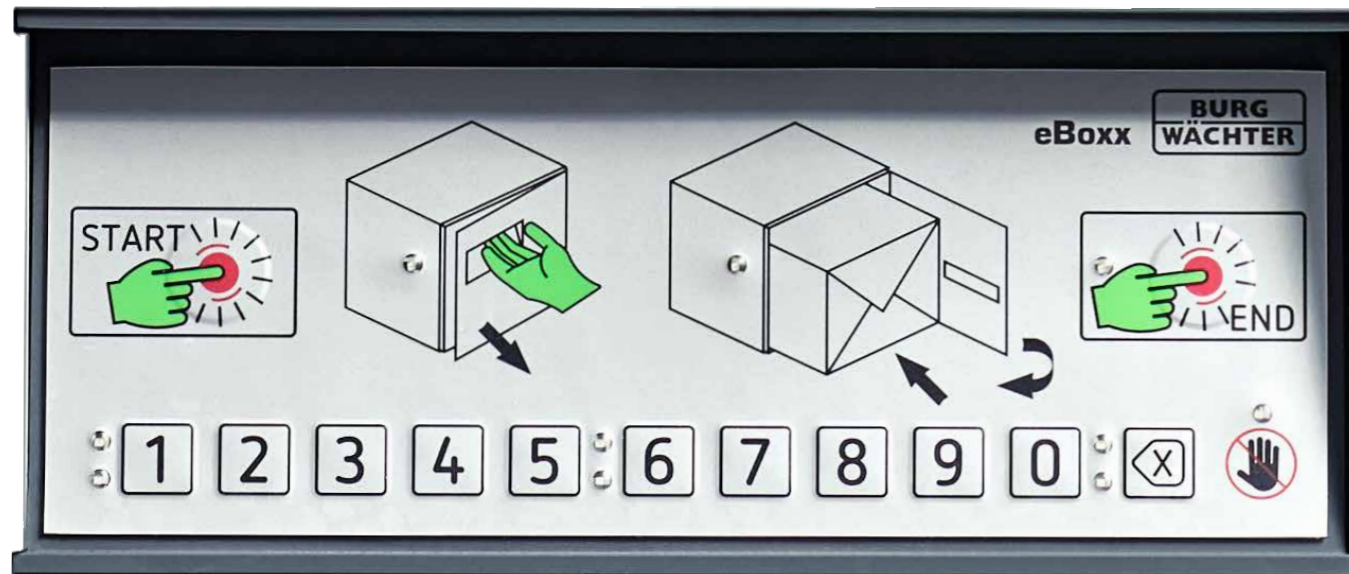

Doplněk

Poštovní schránka eBoxx A jako přesný nástavec pro eBoxx EASY+ E.

Dva modely, mnoho možností.

Ať už se jedná o rodinný dům nebo obytný komplex: S moderními boxy na balíky eBoxx EASY+ máte možnost volby, nejen co se velikostí týče. Můžete také flexibilně zvolit počet boxů. Další informace o systémech boxů na balíky najdete na našich webových stránkách.

Bezpečné uložení balíku během několika sekund

Rychlé a intuitivní

DORUČOVACÍ SLUŽBY A VŠICHNI OSTATNÍ DODAVATELÉ SI JEJ ZAMILUJÍ! PROTOŽE DÍKY INTUITIVNÍMU OVLÁDÁNÍ VAŠEHO BOXU eBOXX EASY+ potřebují doručovatelé pro bezpečné uložení zásilky jen několik málo sekund.