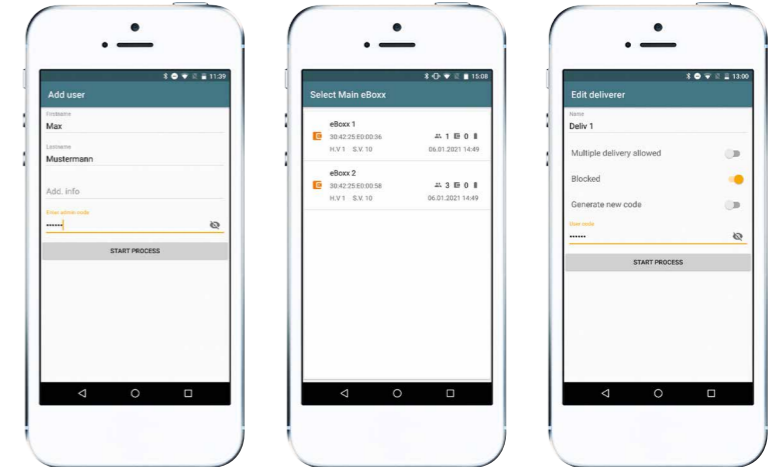

Vše je naprosto snadné – jak výstižně říká název!

Doručovatelé zvládnou bezpečně uložit zásilku do vašeho boxu na balíky eBoxx EASY+ během krátké chvíle.

1. Stiskněte tlačítko **START**.
2. Otevřete box na balíky.
3. Vložte zásilku a zavřete box na balíky.
4. Stiskněte tlačítko **END**.

Vaše zásilka je bezpečně uložena!

Systém eBoxx EASY+ mohou samozřejmě využívat nejen balíkové služby. Místní pekař, lékárník nebo farmář ze sousedství tam mohou také ukládat své dodávky.

Použití je velmi snadné i pro vás: stačí otevřít box na balíky pomocí osobního kódu uživatele a odebrat balík nebo několik balíků najednou. **Chytrá funkce „vícenásobného doručení“ umožňuje uložit několik dodávek v jeden den.** A díky individuálním doručovacím kódům mají tuto možnost pouze oprávněné osoby – jistota je jistota.

4 kroky

Jednoduchá a bezpečná obsluha.

Postup uložení zásilky je doručovateli jasně vysvětlen čtyřmi obrázky na ovládacím panelu eBoxxu EASY+.

Bezplatná aplikace secuENTRY KeyApp je dostupná pro Android a iOS. Příslušné odkazy na AppStore najdete na našich webových stránkách www.burg.biz/paketbox-easy-plus/ nebo prostřednictvím tohoto QR kódu.

VŠE V JEDNÉ APLIKACI - PŘIDĚLUJTE KÓDY. ZKONTROLUJTE STAV. OBSLUHA EBOXXU EASY+ V APLIKACI JE HRAČKA.

S bezplatnou aplikací secuENTRY KeyApp máte neustálý přehled o svém boxu na balíky. V aplikaci pro chytré telefony můžete přidělovat doručovací kódy pro doručovací služby nebo jednorázové kódy pro nedělní housky z pekárny. Všechny kódy můžete samozřejmě kdykoli změnit