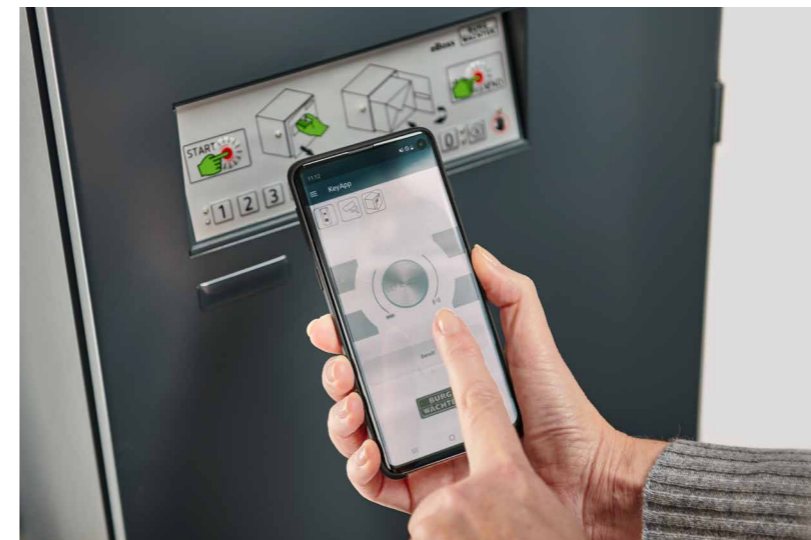

Univerzální kódy

Takto získá kód váš doručovatel: Ať už se jedná o zásilkovou společnost nebo farmáře, sami rozhodujete o tom, kteří doručovatelé mají přístup do vašeho boxu na balíky a zda právo na doručování platí trvale, nebo pouze jednorázově. Odkazy na uložení doručovacích kódů u doručovacích služeb najdete souhrnně na našich webových stránkách.