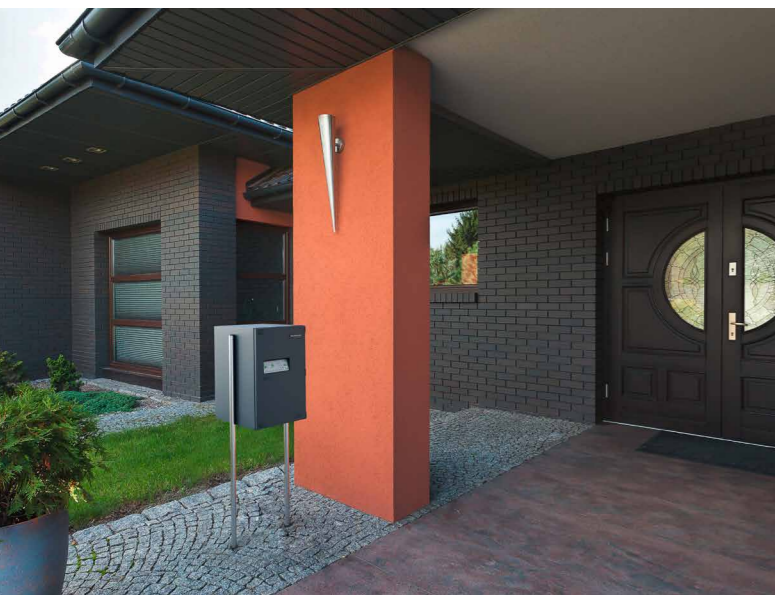

Nejste doma? Žádný problém!

**BOX NA BALÍKY eBOXX EASY+ ZAJISTÍ DORUČENÍ VAŠICH BALÍKŮ,
I KDYŽ NEJSTE DOMA. SEMD DNÍ V TÝDNU, 24 HODIN DENNĚ.**

**Napjatě čekáte na svou zásilku?
Ale pak nejste doma, když doručovatel zazvoní.**
Namísto nových bot držíte v ruce zase jen výzvu k vyzvednutí. Může to být jinak. Postará se o to box na balíky BURG-WÄCHTER! 24 hodin denně, sedm dní v týdnu.

Nezáleží na tom, kdo zásilku doručuje, ať už DHL, DPD, Česká pošta nebo jiná služba. Možná je to lékárna, on-line supermarket nebo třeba pekárna za rohem, v každém případě si můžete být jisti, že vaše objednávky, nebo i nedělní housky dorazí. **Bez ohledu na to, jestli bydlíte v rodinném domě, dvojdomku nebo bytovém domě, eBoxx EASY+ umí vyjít vstříc všem vašim požadavkům.**