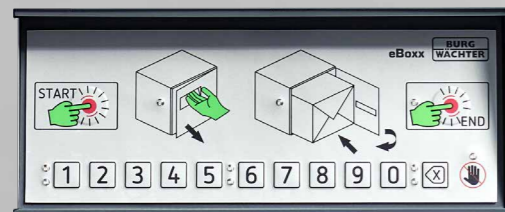

Vaše boxy na balíky přehledně

eBoxx EASY+

SNADNÁ OBSLUHA, VYSOKÁ KVALITA ZPRACOVÁNÍ. S BOXEM NA BALÍKY eBOXX EASY+ MŮŽETE K DORUČOVÁNÍ SVÝCH ZÁSILEK VYUŽÍVAT NEJMODERNĚJŠÍ TECHNOLOGIE A UŽ NIKDY NEBUDETE MUSET STÁT FRONTU VE VÝDEJNĚ ZÁSILEK.

Volitelně s nástavcem na poštovní schránku

Ideální kombinace: Systém eBoxx EASY+ lze doplnit jednou nebo dvěma poštovními schránkami. To znamená, že již nepotřebujete samostatnou poštovní schránku.

Ovládání

Přehledné a velmi snadné použití:

V pouhých čtyřech krocích se zásilka uloží do boxu eBoxx EASY+ a box se opět bezpečně uzavře.

Montáž na zeď, na zem, na stojan nebo do sestavy

Box na balíky můžete nainstalovat, kamkoliv se Vám hodí. Můžete jej upevnit na zeď domu, na podlahu nebo může stát samostatně na vlastním stojanu. Cokoliv se hodí do okolí Vašeho domu. Můžete také zkombinovat několik eBoxxů do jedné sestavy.