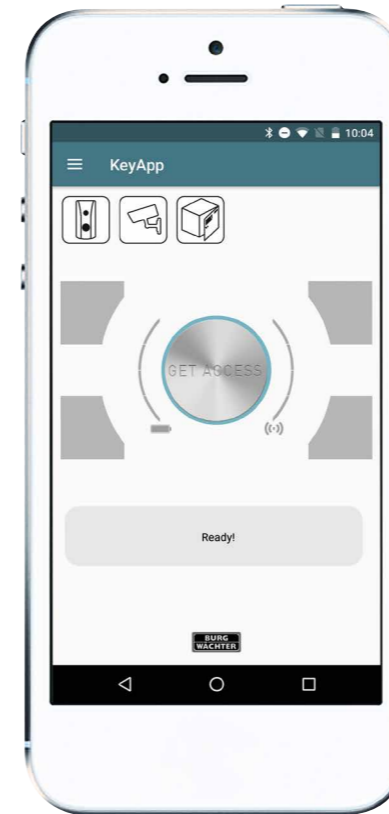

Vše je naprosto snadné – jak výstižně říká název!

Doručovatelé zvládnou bezpečně uložit zásilku do vašeho boxu na balíky eBoxx EASY+ během krátké chvíle.

1. Stiskněte tlačítko **START**.
2. Otevřete box na balíky.
3. Vložte zásilku a zavřete box na balíky.
4. Stiskněte tlačítko **END**.

Vaše zásilka je bezpečně uložena!

Systém eBoxx EASY+ mohou samozřejmě využívat nejen balíkové služby. Místní pekař, lékárník nebo farmář ze sousedství tam mohou také ukládat své dodávky.

Použití je velmi snadné i pro vás: stačí otevřít box na balíky pomocí osobního kódu uživatele a odebrat balík nebo několik balíků najednou. **Chytrá funkce „vícenásobného doručení“ umožňuje uložit několik dodávek v jeden den.** A díky individuálním doručovacím kódům mají tuto možnost pouze oprávněné osoby – jistota je jistota.

4 kroky

Jednoduchá a bezpečná obsluha.

Postup uložení zásilky je doručovateli jasně vysvětlen čtyřmi obrázky na ovládacím panelu eBoxxu EASY+.

Bezplatná aplikace secuENTRY KeyApp je dostupná pro Android a iOS. Příslušné odkazy na AppStore najdete na našich webových stránkách www.burg.biz/paketbox-easy-plus/ nebo prostřednictvím tohoto QR kódu.

VŠE V JEDNÉ APLIKACI - PŘIDĚLUJTE KÓDY. ZKONTROLUJTE STAV. OBSLUHA EBOXXU EASY+ V APLIKACI JE HRAČKA.

S bezplatnou aplikací secuENTRY KeyApp máte neustálý přehled o svém boxu na balíky. V aplikaci pro chytré telefony můžete přidělovat doručovací kódy pro doručovací služby nebo jednorázové kódy pro nedělní housky z pekárny. Všechny kódy můžete samozřejmě kdykoli změnit