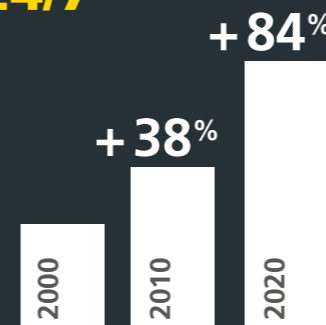

1, 2, 3

balíky

Díky boxu eBoxx EASY+ můžete dostat více balíků od různých doručovacích služeb. Pro bezpečné otevření přidělíte každému poskytovateli služeb jeho osobní kód.

až

50

kg

Box na balíky eBoxx EASY+ je ideální i pro těžké balíky nebo dodávky nápojů. V závislosti na typu montáže nabízí například model GV nosnost až 50 kilogramů.*

∞

mnoho kódů

K boxu eBoxx EASY+ můžete přidělit neomezený počet kódů. Kromě deseti trvalých doručovacích kódů je k dispozici libovolný počet jednorázových kódů, které po použití automaticky pozbyvají platnost.

+120%

dodávek
hotových jídel

Prodej hotových jídel vzkvétá. Lídr na trhu zaznamenal ve třetím čtvrtletí roku 2020 celkem 19,49 milionu objednávek (to odpovídá 212 000 objednávkám denně), což představuje nárůst o 120 % ve srovnání se stejným čtvrtletím loňského roku.

11 750 000

balíků za den

bylo v roce 2020 v průměru doručováno v Německu.

24/7