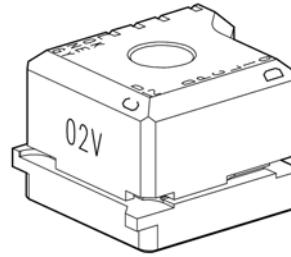

### D743271ZB

02V clamp for ASSA type keys (long keys, D-12\*, DP, CLIQ)  
Morsetto 02V per chiavi tipo ASSA (chiavi lunghe, D-12\*, DP, CLIQ)  
Spannbacke 02V für ASSA Schlüsseltyp (lange Schlüssel, D-12\*, DP, CLIQ)  
Etau 02V pour clés type ASSA (clés longues, D-12\*, DP, CLIQ)  
Mordaza 02V para llaves de tipo ASSA (llaves largas, D-12\*, DP, CLIQ)  
Mordente 02V para chaves do tipo ASSA (chaves longas, D-12\*, DP, CLIQ)