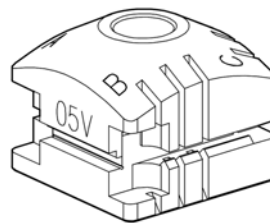

D744762ZB

05V clamp for DOM RS8 type keys
Morsetto 05V per chiavi tipo DOM RS8
Spannbacke 05V für DOM RS8 Schlüsseltyp
Etau 05V pour clés type DOM RS8
Mordaza 05V para llaves de tipo DOM RS8
Mordente 05V para chaves do tipo DOM RS8