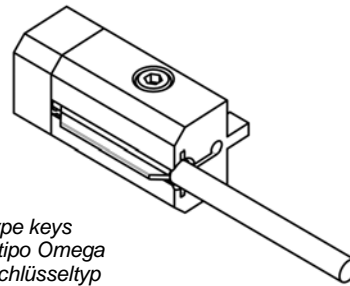

PER: **MUL.T.LOCK (IL)**
FOR:

Omega

OPTIONAL

D724330ZB

B14 - Adapter for Omega type keys
B14 - Adattatore per chiavi tipo Omega
B14 - Adapter für Omega Schlüsseltyp
B14 - Adaptateur pour clés type Omega
B14 - Adaptador para llaves de tipo Omega
B14 - Adaptador para chaves tipo Omega

**System protected by a password issued by Silca on receipt of authorization.
Sistema protetto da password rilasciata da Silca a fronte di autorizzazione.
System geschützt durch von Silca geliefertes Password auf Genehmigung.
Système protégé par un password qui est émis par Silca sur autorisation.
Sistema protegido por password que expide Silca contra autorización.
Sistema protegido por uma password emitida por Silca contra a autorização.**

PER: **PFAFFENHAIN (D)**
FOR:

(KV14 - XY14)
(KV14 - XV14)

OPTIONAL

Note: only for standard cuts

D744373ZB

Clamp 04V
Morsetto 04V
Spannbacke 04V
Etau 04V
Mordaza 04V
Mordente 04V

PER: **WINKHAUS (D)**
FOR:

(RPE - RPS)

OPTIONAL

Note: only for standard cuts

D744369ZB

Clamp 03V
Morsetto 03V
Spannbacke 03V
Etau 03V
Mordaza 03V
Mordente 03V

**System protected by a password issued by Silca on receipt of authorization.
Sistema protetto da password rilasciata da Silca a fronte di autorizzazione.
System geschützt durch von Silca geliefertes Password auf Genehmigung.
Système protégé par un password qui est émis par Silca sur autorisation.
Sistema protegido por password que expide Silca contra autorización.
Sistema protegido por uma password emitida por Silca contra a autorização.**