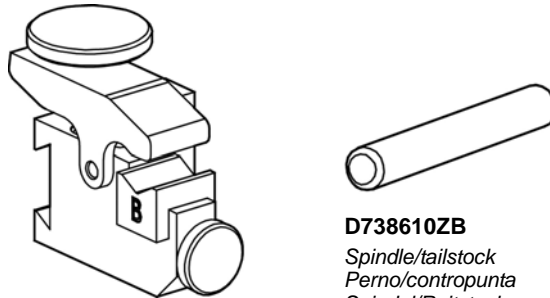

PER:
FOR:

MUEL (F)

MU6-1	MU7-1	MU8-1	MU10-1
MU6-2	MU7-2	MU8-2	MU10-2
MU6-3	MU7-3	MU8-3	MU10-3
MU6-4	MU7-4	MU8-4	MU10-4
MU6-5	MU7-5	MU8-5	MU10-5
MU6-6	MU7-6	MU8-6	MU10-6
MU6-0	MU7-7	MU8-7	MU10-7
	MU7-0	MU8-8	MU10-8
	MU7-11		MU10-9
	MU7-21		MU10-10
	MU7-22		

OPTIONAL

SN 328
SN 329
SN 352

D726465ZB

Device for MUEL keys
Dispositivo per chiavi MUEL
Vorrichtung für MUEL Schlüssel
Dispositif pour clés MUEL
Dispositivo para llaves MUEL

PER:
FOR:

STUV (D)

OPTIONAL

D738608B

Front clamp
Morsetto anteriore
Front-Spannbacken
Etau antérieure
Mordaza delantera
Mordente dianteiro

D738610ZB

Spindle/tailstock
Perno/contrapunta
Spindel/Reitstock
Pivot/contre-pointe
Perno/contrapunta
Alfinete/contrapunta

PER:
FOR:

Special bit female keys
Chiavi fermo anteriore femmina speciali
Gebohrten Schlüssel Spez.
Clés à butée avant femelles spéc.
Llaves tope anterior hembras especiales

OPTIONAL

D728717ZB

Adaptor set
Set adattatori
Adapters
Adaptateurs
Adaptadores