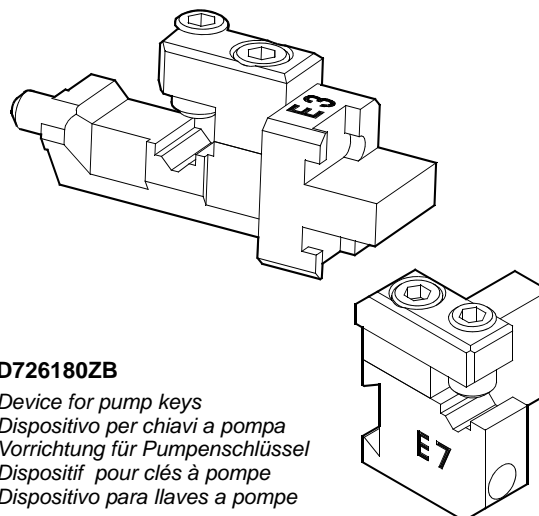

PER:
FOR:

FORD (EU+USA)

FO21P
FO21PL
FO21T3
FO21T3L
FO21T17
FO21T7
FO21T3M
FO21EH1

FO21AP

IMPORTANT!

KEY BLANK TO BE APPLIED TO THE ORIGINAL REMOTE CONTROL
(THE REMOTE CONTROL INCLUDES THE TRANSPONDER CHIP)

OPTIONAL

D730302ZB

Adapters for TIBBE FO21 keys
Adattatori per chiavi TIBBE FO21
Adapters für TIBBE FO21 Schlüssel
Adaptateurs pour clés TIBBE FO21
Adaptadores para llaves TIBBE FO21

PER:
FOR:

PUMP KEYS CHIAVI A POMPA PUMPENSCHLÜSSEL CLÉS À POMPE LLAVES A BOMBA

OPTIONAL

D726180ZB

Device for pump keys
Dispositivo per chiavi a pompa
Vorrichtung für Pumpenschlüssel
Dispositif pour clés à pompe
Dispositivo para llaves a bomba