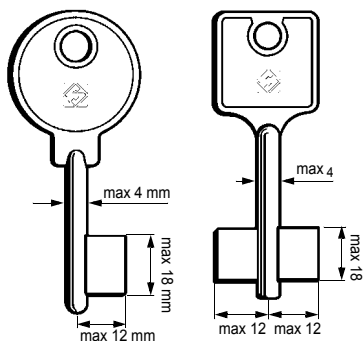

### D728717ZB

Adaptor set  
Set adattatori  
Adapters  
Adaptateurs  
Adaptadores

PER: Small bit/double bit keys  
 FOR: Chiavi mappa/doppia mappa (piccole)  
 Kleine Bart/Doppelbartschlüssel  
 Petites clés à panneton/double panneton  
 Llaves paletón/doble paletón pequeños