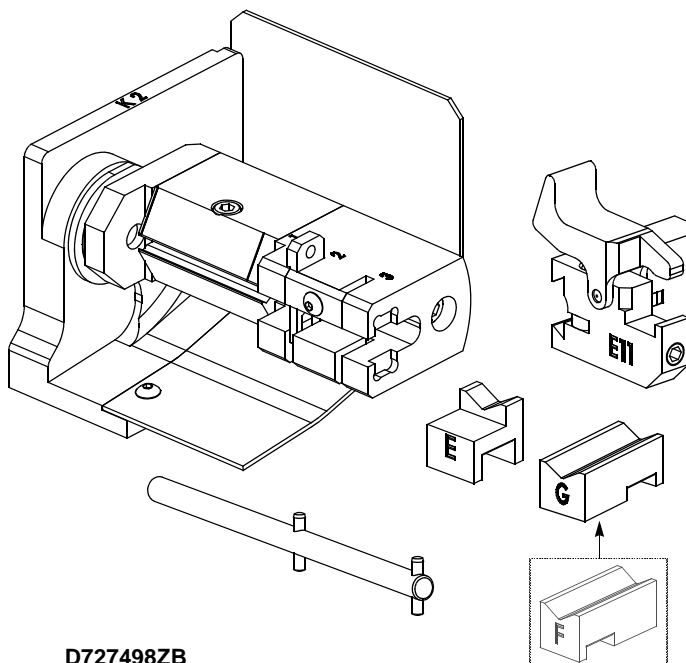

PER: Small bit/double bit keys
FOR: Chiavi mappa/doppia mappa (piccole)
Kleine Bart/Doppelbartschlüssel
Petites clés à panneton/double panneton
Llaves paletón/doble paletón pequeños

OPTIONAL

D727711ZB

Adaptors for small bit/double bit keys
Adattatori per chiavi a mappa/doppia mappa (piccole)
Adapter für kleine Bart/Doppelbartschlüssel
Adaptateurs pour petites clés à panneton/double panneton
Adaptadores para llaves paletón/doble paletón pequeños

PER: Rear stop keys
FOR: Chiavi con fermo posteriore
Schlüssel mit Hinterem Anschlag
Clés à butée arrière
Llaves con tope posterior

OPTIONAL

D727498ZB

Set for rear stop keys
Dispositivo per chiavi con fermo posteriore
Vorrichtung für Schlüssel mit Hinten Anschlag
Dispositif pour clés avec butée arrière
Dispositivo para llaves con tope posterior