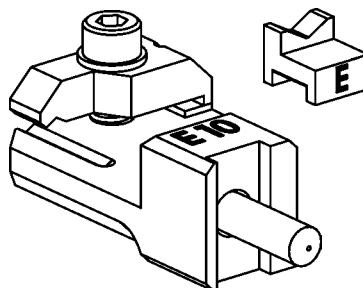

D727711ZB

Adaptors for small bit/double bit keys
Adattatori per chiavi a mappa/doppia mappa (piccole)
Adapter für kleine Bart/Doppelbartschlüssel
Adaptateurs pour petites clés à panneton/double panneton
Adaptadores para llaves paletón/doble paletón pequeños

PER: Rear stop keys
FOR: Chiavi con fermo posteriore
Schlüssel mit Hinterem Anschlag
Clés à butée arrière
Llaves con tope posterior