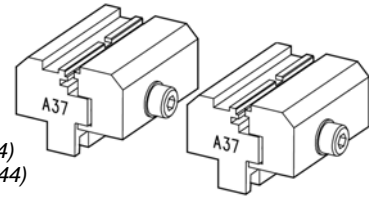

MATRIX EVO - PRO

PER:
FOR:

DOM (D) CORBIN (I)

IX6 KG Prof.121

OPTIONAL

D742622ZB

Adapters A37 for DOM (DM144) keys
Adattatori A37 per chiavi DOM (DM144)
Adapters A37 für DOM (DM144) Schlüssel
Adaptateurs A37 pour clés DOM (DM144)
Adaptadores A37 para llaves DOM (DM144)
Adaptadores A37 para chaves DOM (DM144)