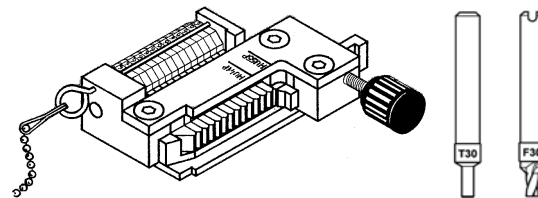

MATRIX EVO - PRO

PER:
FOR: **MERCEDES (D)**

OPTIONAL

D708225ZB

Code attachment for HU39P-HU40P keys
Dispositivo a codice per chiavi HU39P-HU40P
Code-Vorrichtung für HU39P-HU40P Schlüssel
Dispositif à code pour clés HU39P-HU40P
Dispositivo a código para llaves HU39P-HU40P
Dispositivo por código para chaves HU39P-HU40P

STANDARD

D739974ZB

Tracer point T22
Tastatore T22
Taster T22
Palpeur T22
Palpador T22
Palpador T22

D739973ZB

Cutter F22
Fresa F22
Fräser F22
Fraise F22
Fresa F22
Fresa F22

PER:
FOR: **MERCEDES (D)**

OPTIONAL

D708150ZB

Code attachment
Dispositivo a codice
Code-Vorrichtung
Dispositif à code
Dispositivo a código
Dispositivo por código

STANDARD

vers. 120V

OPTIONAL

vers. 230V

D910533ZR

Adapters M for MERCEDES keys
Adattatori M per chiavi MERCEDES
Adapters M für MERCEDES Schlüssel
Adaptateurs M pour clés MERCEDES
Adaptadores M para llaves MERCEDES
Adaptadores M para llaves MERCEDES

STANDARD

vers. 120V

OPTIONAL

vers. 230V

D910533ZR

Adapters M for MERCEDES keys
Adattatori M per chiavi MERCEDES
Adapters M für MERCEDES Schlüssel
Adaptateurs M pour clés MERCEDES
Adaptadores M para llaves MERCEDES
Adaptadores M para chaves MERCEDES

STANDARD

D739974ZB

Tracer point T22
Tastatore T22
Taster T22
Palpeur T22
Palpador T22
Palpador T22

D739973ZB

Cutter F22
Fresa F22
Fräser F22
Fraise F22
Fresa F22
Fresa F22