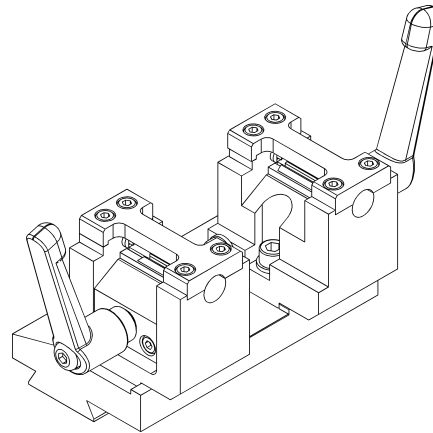

D716870ZB

Clamp for Fichet Monopole keys
Set morsetto per chiavi Fichet Monopole
Spannbacken für Schlüssel Typ Fichet Monopole
Étau pour clés de type Fichet Monopole
Mordaza para llaves tipo Fichet Monopole
Mordente para chaves tipo Fichet Monopole

D740947ZB

Tracer point T16
Tastatore T16
Taster T16
Palpeur T16
Palpador T16
Palpador T16

D740948ZB

Fresa F16 (HSS)
Cutter F16 (HSS)
Fräser F16 (HSS)
Fraise F16 (HSS)
Fresa F16 (HSS)
Fresa F16 (HSS)