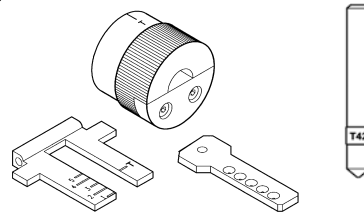

Junior

OPTIONAL

D710705ZB

Code attachment
Set dispositivo a codice
Code-Vorrichtung
Dispositif à code
Dispositivo a código
Dispositivo por código

OPTIONAL

D711184ZB

Set for Mul.T.Lock keys
Set per chiavi Mul.T.Lock
Set für Mul.T.Lock Schlüssel
Jeu pour clés Mul.T.Lock
Set para llaves Mul.T.Lock
Conjunto para chaves Mul.T.Lock