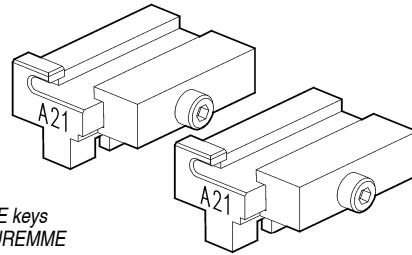

MATRIX EVO - PRO

PER:
FOR: **SECUREMME (I)**

SCM2
K1

OPTIONAL

D734535ZB

Adapters A21 for SECUREMME keys
Adattatori A21 per chiavi SECUREMME
Adapters A21 für SECUREMME Schlüssel
Adaptateurs A21 pour clés SECUREMME
Adaptadores A21 para llaves SECUREMME
Adaptadores A21 para chaves SECUREMME