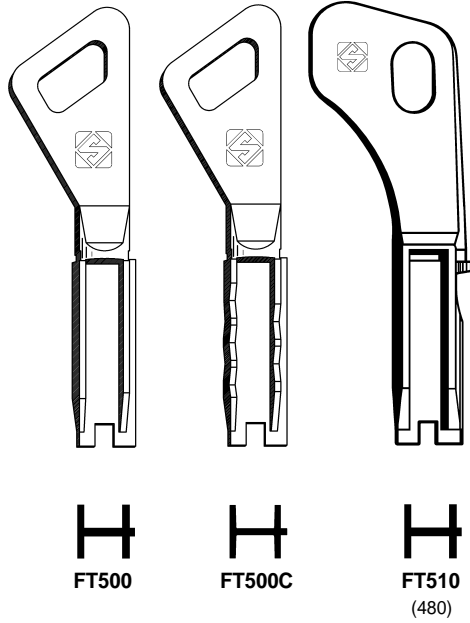

MATRIX EVO - PRO

PER:
FOR:

FICHET (F)

STANDARD

vers. 230V

OPTIONAL

vers. 120V

D910534ZR

Adapters "F" for FICHET keys
Adattatori "F" per chiavi FICHET
Adapters "F" für FICHET Schlüssel
Adaptateurs "F" pour clés FICHET
Adaptadores "F" para llaves FICHET
Adaptadores "F" para chaves FICHET

STANDARD

D739974ZB

Tracer point T22
Tastatore T22
Taster T22
Palpeur T22
Palpador T22

D739973ZB

Cutter F22
Fresa F22
Fräser F22
Fraise F22
Fresa F22

PER:
FOR: