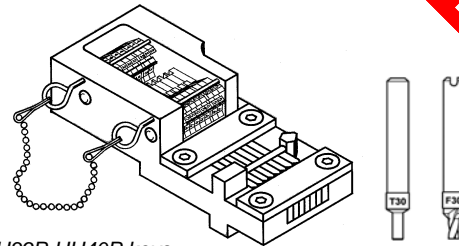

HU39P
HU39T
HU40P
HUF (D)

OPTIONAL

D708225ZB

Code attachment for HU39P-HU40P keys
Dispositivo a codice per chiavi HU39P-HU40P
Code-Vorrichtung für HU39P-HU40P Schlüssel
Dispositif à code pour clés HU39P-HU40P
Dispositivo a código para llaves HU39P-HU40P
Dispositivo por código para chaves HU39P-HU40P