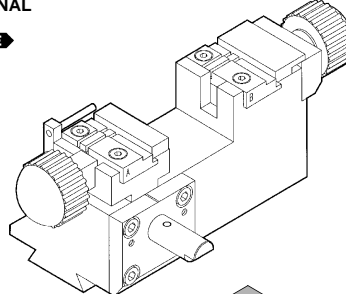

**GIOBERT (I)
SAFE (I)**

OPTIONAL

D740389ZB

Tracer point T6
Tastatore T6
Taster T6
Palpeur T6
Palpador T6
Palpador T6

D740467ZB

Cutter F6
Fresa F6
Fräser F6
Fraise F6
Fresa F6
Fresa F6

OPTIONAL

D710705ZB

Code attachment
Set dispositivo a codice
Code-Vorrichtung
Dispositif à code
Dispositivo a código
Dispositivo por código

OPTIONAL