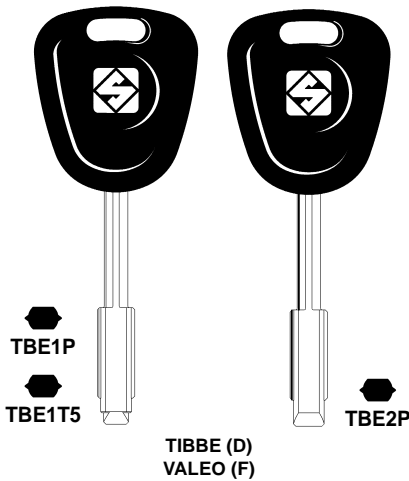

OPTIONAL

D740360ZB
Tastatore T30
Tracer point T30
Taster T30
Palpeur T30
Palpador T30
Palpador T30

D740434ZB
Fresa F30
Cutter F30
Fräser F30
Fraise F30
Fresa F30
Fresa F30

PER:
FOR: **JAGUAR (GB)**

OPTIONAL