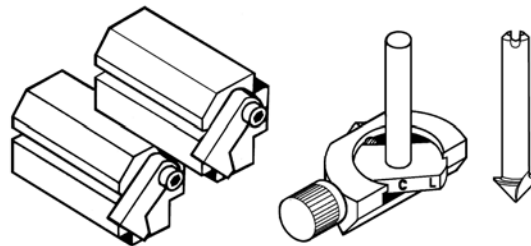

PER:
FOR:

MEDECO (USA)

MD1R

OPTIONAL

D705711ZB

Set for MEDECO keys
Set per chiavi MEDECO
Satz für MEDECO Schlüssel
Set pour clés MEDECO
Set para llaves MEDECO
Conjunto para chaves MEDECO

PER:
FOR:

MERONI (I)