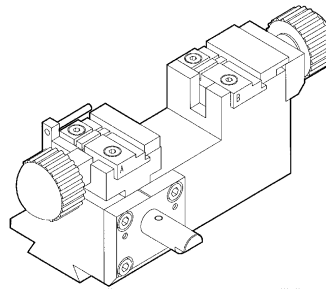

MATRIX EVO - PRO

PER:
FOR:

MOTTURA (I)

C28 C30 C31 C38

Champions System

bar
barretta
Stab
barrette
barrita
placa

Only for C38 System
Solo per C38 System
Nur für C38 System
Seulement pour C38 System
Sólo para C38 System
Só para C38 System

OPTIONAL

D740342ZB

Tracer point T70
Tastatore T70
Taster T70
Palpeur T70
Palpador T70
Palpador T70

D740483ZB

Cutter F70
Fresa F70
Fräser F70
Fraise F70
Fresa F70
Fresa F70

D724358ZB

Pair of bars
Coppia barrette
Stahlstab
Couple de barrettes
Par de barritas
Barras

only for C38 System
solo per C38 System
nur für C38 System
seulement pour C38 System
sólo para C38 System
só para C38 System

OPTIONAL

D710705ZB

Code attachment
Set dispositivo a codice
Code-Vorrichtung
Dispositif à code
Dispositivo a código
Dispositivo por código

OPTIONAL

D722694ZB

Set for MOTTURA keys
Set per chiavi MOTTURA
Satz für MOTTURA Schlüssel
Jeu pour clés MOTTURA
Set para llaves MOTTURA
Conjunto para chaves MOTTURA

only for C38 System
solo per C38 System
nur für C38 System
seulement pour C38 System
sólo para C38 System
só para C38 System

OPTIONAL

D740342ZB

Tracer point T70
Tastatore T70
Taster T70
Palpeur T70
Palpador T70
Palpador T70

D740483ZB

Cutter F70
Fresa F70
Fräser F70
Fraise F70
Fresa F70
Fresa F70

PER:
FOR:

MOTTURA (I)

GVY1R

DEFENDER

OPTIONAL

D740370ZB

Tracer point T42
Tastatore T42
Taster T42
Palpeur T42
Palpador T42
Palpador T42

D740446ZB

Cutter F42
Fresa F42
Fräser F42
Fraise F42
Fresa F42
Fresa F42