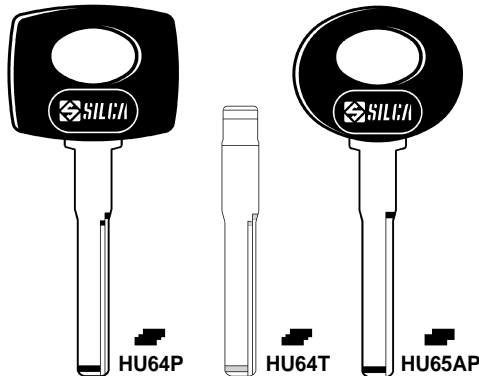

STANDARD

D739974ZB

Tracer point T22
Tastatore T22
Taster T22
Palpeur T22
Palpador T22
Palpador T22

D739973ZB

Cutter F22
Fresa F22
Fräser F22
Fraise F22
Fresa F22
Fresa F22

HU64P
HU64T
HU65AP
HUF (D)

MATRIX EVO - PRO