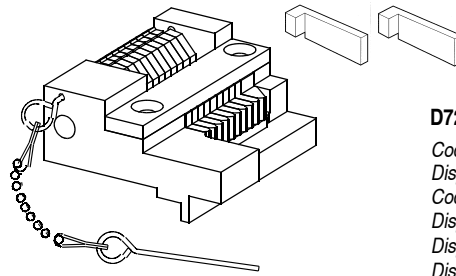

HU101...

OPTIONAL

D728161ZB

Code device
Dispositivo a codice
Code-Vorrichtung
Dispositif à code
Dispositivo a código
Dispositivo por código

OPTIONAL

D740360ZB

Tastatore T30
Tracer point T30
Taster T30
Palpeur T30
Palpador T30
Palpador T30

D740434ZB

Fresa F30
Cutter F30
Fräser F30
Fraise F30
Fresa F30
Fresa F30

STANDARD

D739974ZB

Tracer point T22
Tastatore T22
Taster T22
Palpeur T22
Palpador T22
Palpador T22

D739973ZB

Cutter F22
Fresa F22
Fräser F22
Fraise F22
Fresa F22
Fresa F22

PER:
FOR:

HUF (D)