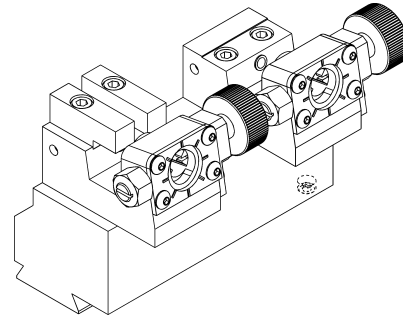

D716953ZB

Clamp for M2B-M21 Fichet keys
Set morsetto per chiavi Fichet M2B-M21
Spannbacken für Schlüssel Typ Fichet M2B-M21
Étau pour clés de type Fichet M2B-M21
Mordaza para llaves tipo Fichet M2B-M21
Mordente para chaves Fichet M2B-M21

D740383ZB

Tracer point T54
Tastatote T54
Tastar T54
Palpeur T54
Palpador T54
Palpador T54

D740459ZB

Fresa F54 (HSS)
Cutter F54 (HSS)
Fräser F54 (HSS)
Fraise F54 (HSS)
Fresa F54 (HSS)
Fresa F54 (HSS)

D740460ZB

Fresa F54W (metallo duro)
Cutter F54W (carbide)
Fräser F54W (Hartmetall)
Fraise F54W (au carbure)
Fresa F54W (metal duro)
Fresa F54W (metal duro)

PER:
FOR: **FICHET BAUCHE (F)**