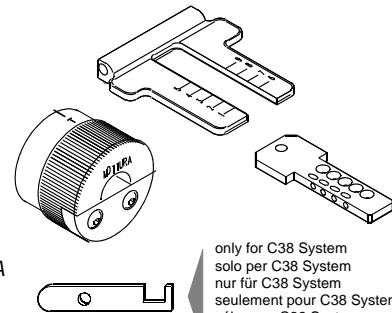

D722694ZB

Set for MOTTURA keys
Set per chiavi MOTTURA
Satz für MOTTURA Schlüssel
Jeu pour clés MOTTURA
Set para llaves MOTTURA
Conjunto para chaves MOTTURA

only for C38 System
solo per C38 System
nur für C38 System
seulement pour C38 System
sólo para C38 System
só para C38 System

OPTIONAL

D740342ZB

Tracer point T70
Tastatore T70
Taster T70
Palpeur T70
Palpador T70
Palpador T70

D740483ZB

Cutter F70
Fresa F70
Fräser F70
Fraise F70
Fresa F70
Fresa F70

PER:
FOR: