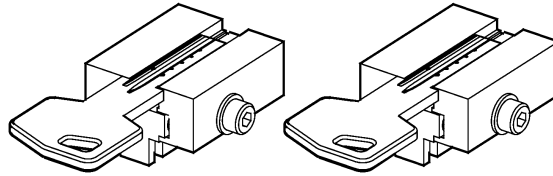

(HSP)

OPTIONAL

D724811ZB

Adapters for MG-MONTI keys
Adattori per chiavi MG-MONTI
Adapters für MG-MONTI Schlüssel
Adaptateurs pour clés MG-MONTI
Adaptadores para llaves MG-MONTI
Adaptadores para chaves MG-MONTI

D740367ZB

Tracer point T39
Tastatore T39
Taster T39
Palpeur T39
Palpador T39
Palpador T39

D740442ZB

Cutter F39
Fresa F39
Fräser F39
Fraise F39
Fresa F39
Fresa F39

PER:
FOR: