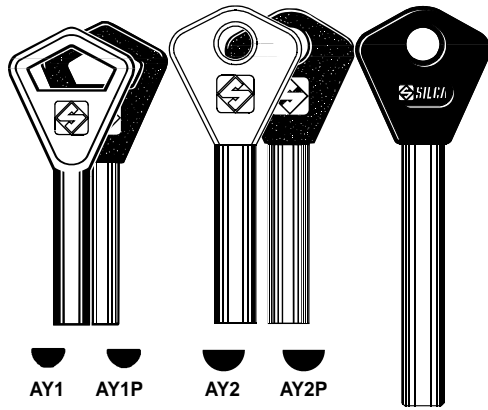

MATRIX EVO - PRO

PER:
FOR:

ABLOY (S)

AY1 AY1P

AY2 AY2P

AY10P

AY3 AY3P

AY10P