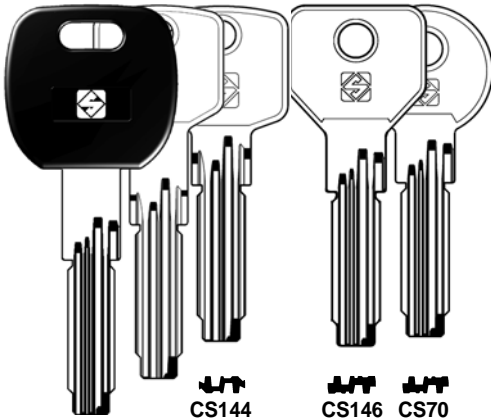

MATRIX EVO - PRO

PER:
FOR:

CISA (I)

STANDARD

CS144

CS146

CS70

CS62P CS62

CS70P CS115

CS116P CS139

CS139P CS140

CS141

CS145

NEW ASTRAL - ASIX

D739972ZB

Tracer point T1
Tastatore T1
Taster T1
Palpeur T1
Palpador T1
Palpador T1

D739971ZB

Cutter F1
Fresa F1
Fräser F1
Fraise F1
Fresa F1
Fresa F1

PER:
FOR:

CISA (I)

OPTIONAL

"SP" "TSP"
ABUS