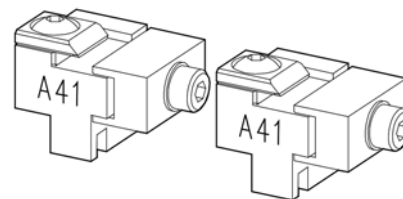

OPTIONAL

D740341ZB

Tracer point T13
Tastatore T13
Taster T13
Palpeur T13
Palpador T13
Palpador T13

D740410ZB

Cutter F13
Fresa F13
Fräser F13
Fraise F13
Fresa F13
Fresa F13

PER:
FOR: **LEHMANN (D)**

MLM9

(Prestige B5)

OPTIONAL

D744652ZB

Adapters A41
Adattatori A41
Adapters A41
Adaptateurs A41
Adaptadores A41
Adaptadores A41