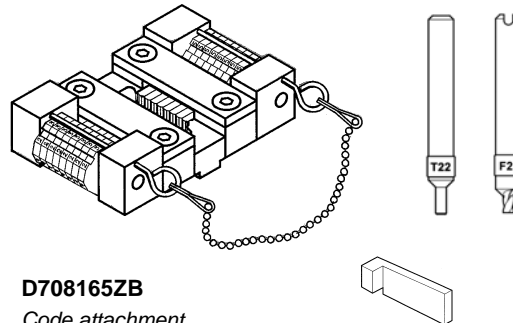

Cutter F6
Fresa F6
Fräser F6
Fraise F6
Fresa F6
Fresa F6

PER:
FOR:

LEXUS (J)

TOY40P TOY40AP TOY40 TOY40BT4

TOYOTA (J)

OPTIONAL

D708165ZB

Code attachment
Dispositivo a codice
Code-Vorrichtung
Dispositif à code
Dispositivo a código
Dispositivo por código