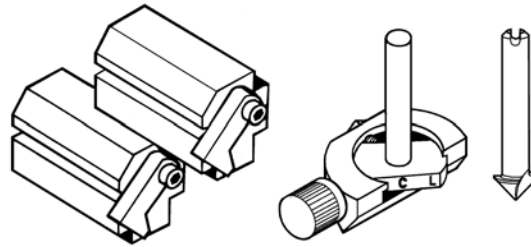

PER:
FOR:

MEDECO (USA)

MD1R

OPTIONAL

D705711ZB

Set for MEDECO keys
Set per chiavi MEDECO
Satz für MEDECO Schlüssel
Set pour clés MEDECO
Set para llaves MEDECO
Conjunto para chaves MEDECO

PER:
FOR:

MERONI (I)