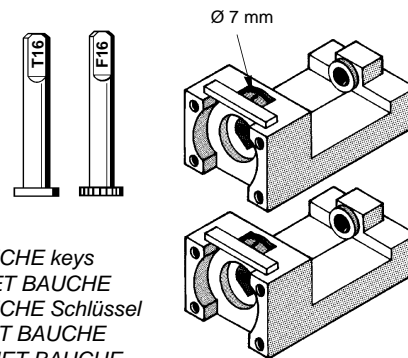

PER:
FOR:

FICHET BAUCHE (F)

Ø 5,2 mm

Ø 7 mm

MONOPOLE

OPTIONAL

D704825ZB

Set for FICHET BAUCHE keys
Set per chiavi FICHET BAUCHE
Set für FICHET BAUCHE Schlüssel
Set pour clés FICHET BAUCHE
Set para llaves FICHET BAUCHE
Conjunto para chaves FICHET BAUCHE