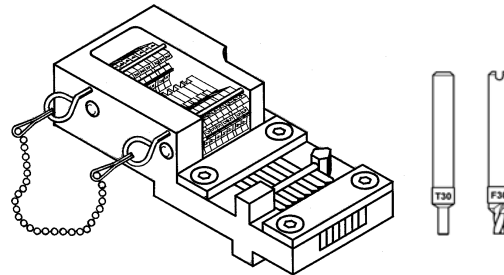

OPTIONAL

D708225ZB

Code attachment for HU39P-HU40P keys
Dispositivo a codice per chiavi HU39P-HU40P
Code-Vorrichtung für HU39P-HU40P Schlüssel
Dispositif à code pour clés HU39P-HU40P
Dispositivo a código para llaves HU39P-HU40P
Dispositivo por código para chaves HU39P-HU40P