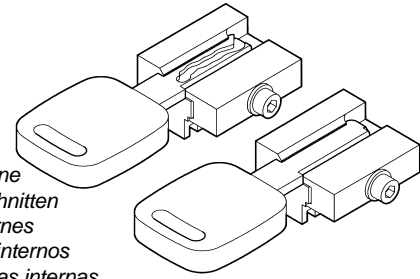

MATRIX ONE

PER:
FOR:

AUDI (D)
FORD (D)
PORSCHE (D)
SEAT (E)
SKODA (CZ)
VOLKSWAGEN (D)

HU66T1	HU66AT6
HU66T5	HU66T10
HU66T6	HU66T15
HU66AT5	HU66BT15
HU66CT5	HU66BT1
HU66DT5	HU66PL
HU66CT6	HU66T5L
	HU75T
	HU103T

HUF (D)
WITTE (D)

OPTIONAL

D711803ZB

Adaptors for keys with internal cuts
Adattatori per chiavi con cifrature interne
Adapters für Schlüssel mit Inneneinschnitten
Adaptateur pour clés avec taillages internes
Adaptadores para llaves con cifrados internos
Adaptadores para chaves com ranhuras internas

STANDARD

D739974ZB
Tracer point T22
Tastatore T22
Taster T22
Palpeur T22
Palpador T22
Palpador T22

D739973ZB
Cutter F22
Fresa F22
Fräser F22
Fraise F22
Fresa F22
Fresa F22

OPTIONAL

D727306ZB

Device for code-cutting
Dispositivo a codice
Code_vorrichtung
Dispositif à code
Dispositivo para cifrado por código
Dispositivo por código

PER:
FOR:

FICHET BAUCHE (F)

Ø 5,2 mm

Ø 7 mm

MONOPOLE

OPTIONAL

D704825ZB

Set for FICHET BAUCHE keys
Set per chiavi FICHET BAUCHE
Set für FICHET BAUCHE Schlüssel
Set pour clés FICHET BAUCHE
Set para llaves FICHET BAUCHE
Conjunto para chaves FICHET BAUCHE

Ø 7 mm

SPECIAL ORDER

D705312ZB

Disks 5,2 mm
Coppia dischi mm 5,2
Scheiben 5,2 mm
Disques 5,2 mm
Discos mm 5,2
Par de discos mm 5,2

To fit on D704825ZB adaptors
Da applicare agli adattatori D704825ZB
Auf den Adapter D704825ZB einbauen
À appliquer sur les adaptateurs D704825ZB
A instalarse en los adaptadores D704825ZB
A serem aplicados aos adaptadores D704825ZB

SPECIAL ORDER