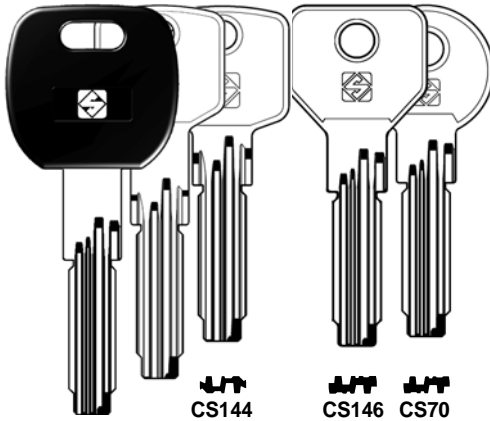

CS144

CS146

CS70

CS62P CS62

CS70P CS115

CS116P CS139

CS139P CS140

CS141

CS145

STANDARD

D739972ZB

Tracer point T1
Tastatore T1
Taster T1
Palpeur T1
Palpador T1
Palpador T1

D739971ZB

Cutter F1
Fresa F1
Fräser F1
Fraise F1
Fresa F1
Fresa F1

NEW ASTRAL - ASIX

PER:
FOR: