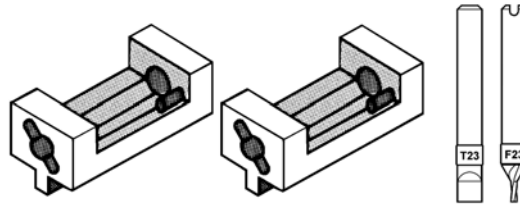

MATRIX ONE

PER:
FOR:

FORD (EU)

FO19P

FO20P

CHUBB (GB)

OPTIONAL

D705484ZB