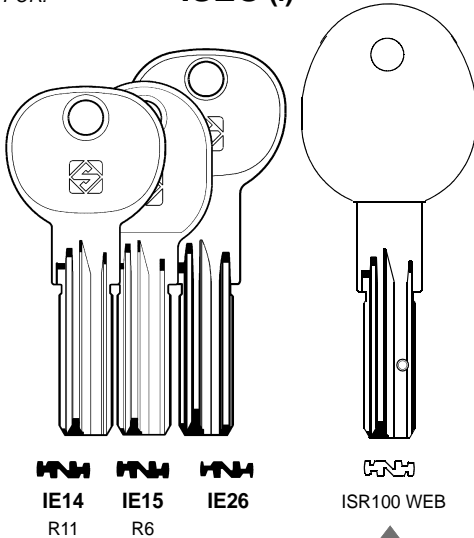

OPTIONAL

D740372ZB

Tracer point T44
Tastatore T44
Taster T44
Palpeur T44
Palpador T44
Palpador T44

D740448ZB

Cutter F44
Fresa F44
Fräser F44
Fraise F44
Fresa F44
Fresa F44

PER:
FOR:

ISEO (I)

IE14
R11