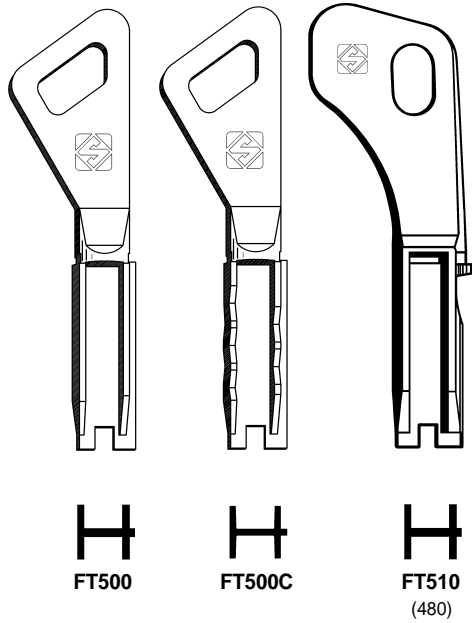

OPTIONAL

D740384ZB

Tracer point T55
Tastatore T55
Taster T55
Palpeur T55
Palpador T55
Palpador T55

D740461ZB

Cutter F55
Fresa F55
Fräser F55
Fraise F55
Fresa F55
Fresa F55

MATRIX ONE

PER:
FOR:

FICHET (F)