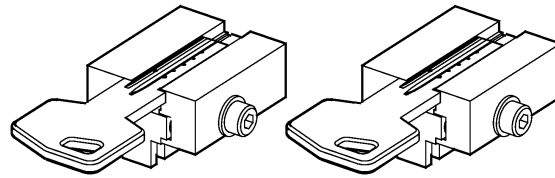

(HSP)

OPTIONAL

D724811ZB

Adapters for MG-MONTI keys
Adattori per chiavi MG-MONTI
Adapters für MG-MONTI Schlüssel
Adaptateurs pour clés MG-MONTI
Adaptadores para llaves MG-MONTI
Adaptadores para chaves MG-MONTI