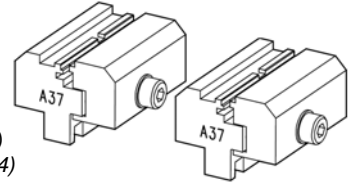

DM144

IX6 KG Prof.121

OPTIONAL

D742622ZB

Adapters A37 for DOM (DM144) keys
Adattatori A37 per chiavi DOM (DM144)
Adapters A37 für DOM (DM144) Schlüssel
Adaptateurs A37 pour clés DOM (DM144)
Adaptadores A37 para llaves DOM (DM144)
Adaptadores A37 para chaves DOM (DM144)