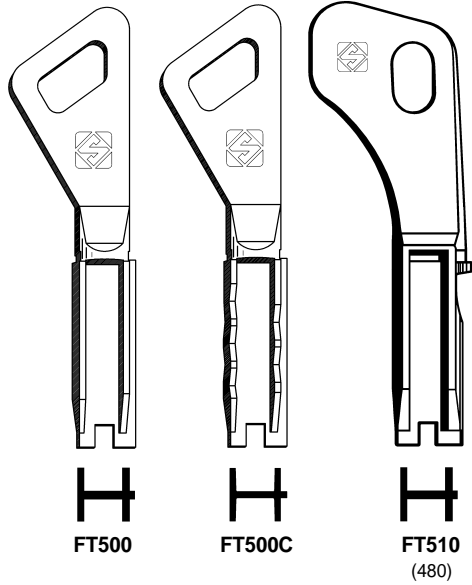

TWISTER II

PER:
FOR:

FICHET (F)

STANDARD

D741432ZB

Tracer point TE04
Tastatore TE04
Taster TE04
Palpeur TE04
Palpador TE04
Palpador TE04

D741433ZB

Cutter FE04
Fresa FE04
Fräser FE04
Fraise FE04
Fresa FE04
Fresa FE04

PER:
FOR: