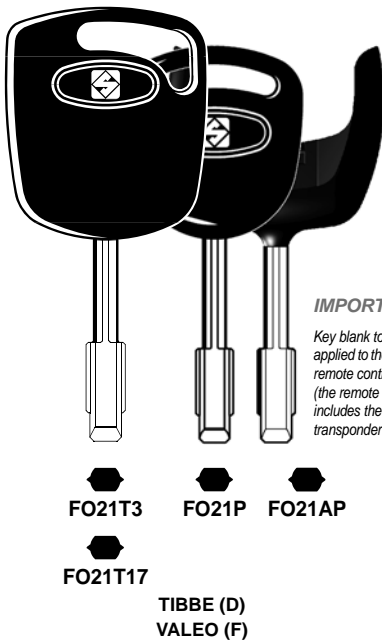

OPTIONAL

D741434ZB

Tracer point TE05
Tastatore TE05
Taster TE05
Palpeur TE05
Palpador TE05
Palpador TE05

D741435ZB

Cutter FE05
Fresa FE05
Fräser FE05
Fraise FE05
Fresa FE05
Fresa FE05

PER:
FOR:

FORD (EU + USA)