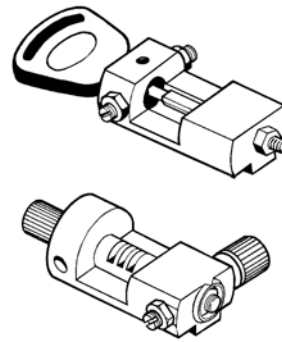

IMPORTANT!

Key blank to be applied to the original remote control (the remote control includes the transponder chip)

OPTIONAL

D741409ZB

Code attachment
Dispositivo a codice
Code-Vorrichtung
Dispositif à code
Dispositivo a código
Dispositivo por código