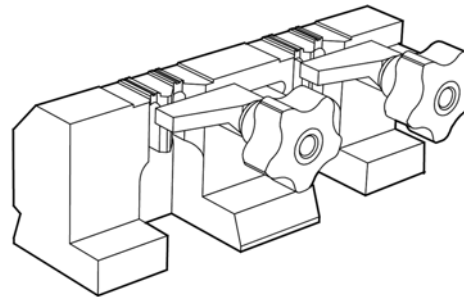

TWISTER II

PER:
FOR:

AUDI (D)
FORD (D)
PORSCHE (D)
SEAT (E)
SKODA (CZ)
VOLKSWAGEN (D)

HU66T1	HU66AT6
HU66T5	HU66T10
HU66T6	HU66T15
HU66AT5	HU66BT15
HU66CT5	HU66BT1
HU66DT5	HU66PL
HU66CT6	HU66T5L
	HU75T
	HU103T

HUF (D)
WITTE (D)

OPTIONAL

D741427ZB

Adaptors
Adattatori
Adapters
Adaptateurs
Adaptadores
Adaptadores

STANDARD

D741432ZB

Tracer point TE04
Tastatore TE04
Taster TE04
Palpeur TE04
Palpador TE04
Palpador TE04

D741433ZB

Cutter FE04
Fresa FE04
Fräser FE04
Fraise FE04
Fresa FE04
Fresa FE04

PER:
FOR:

CENTURY (USA)	CEN5T (10)
CHICAGO (USA)	CH16T (9.2) CH17T (10)
L&F (GB) ERA (GB) AGA (E)	
MERONI (I)	MER22T (9.50) MER25T (9.50)
P.CORTELLEZZI (I)	PC12T (9.60) PC12TP (9.60) PC15T (9.60) PC15TP (9.60)
SILCA (I)	SLC1TP (9.60) SLC2TP (9.60)
SIDLEEN (USA)	SD3T (9.50)

OPTIONAL

D741428ZB

Device for tubular keys
Dispositivo per chiavi tubolari
Vorrichtung für Steckschlüssel
Dispositif pour clés tubulaires
Dispositivo para llaves tubulares
Dispositivo para chaves tubulares

OPTIONAL

D741438ZB

Tracer point TE07
Tastatore TE07
Taster TE07
Palpeur TE07
Palpador TE07
Palpador TE07

D741439ZB

Cutter FE07
Fresa FE07
Fräser FE07
Fraise FE07
Fresa FE07
Fresa FE07