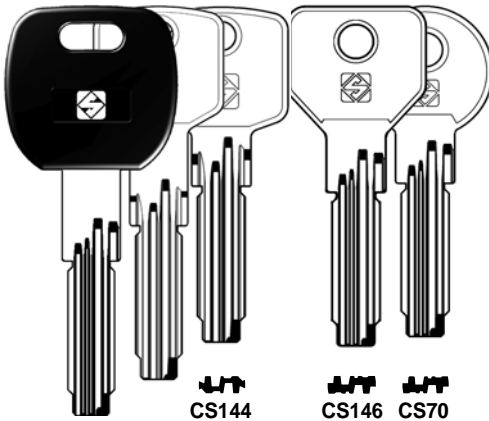

D741430ZB

Tracer point TE03
Tastatore TE03
Taster TE03
Palpeur TE03
Palpador TE03
Palpador TE03

D741431ZB

Cutter FE03
Fresa FE03
Fräser FE03
Fraise FE03
Fresa FE03
Fresa FE03

TWISTER II

PER:
FOR:

CISA (I)

CS144